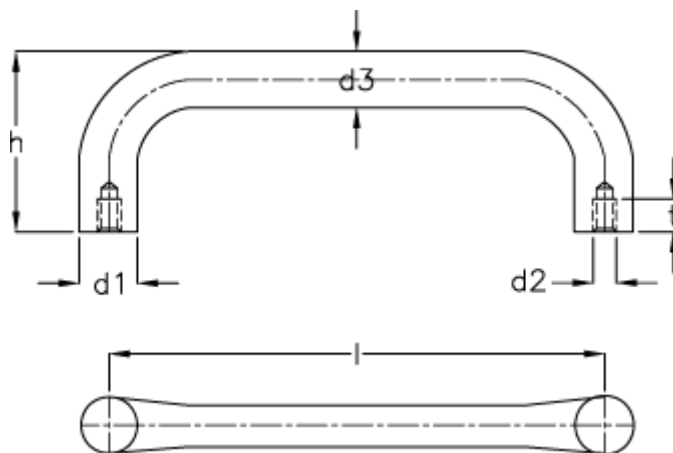

Varenummer: 20155022

Beskrivelse: E+G Bøjlegreb GN 225-22-BL

Mål

$d1$	= 22
$d2$	= M10
$d3$	= 16
h	= 53
l	= 125
t min	= 18